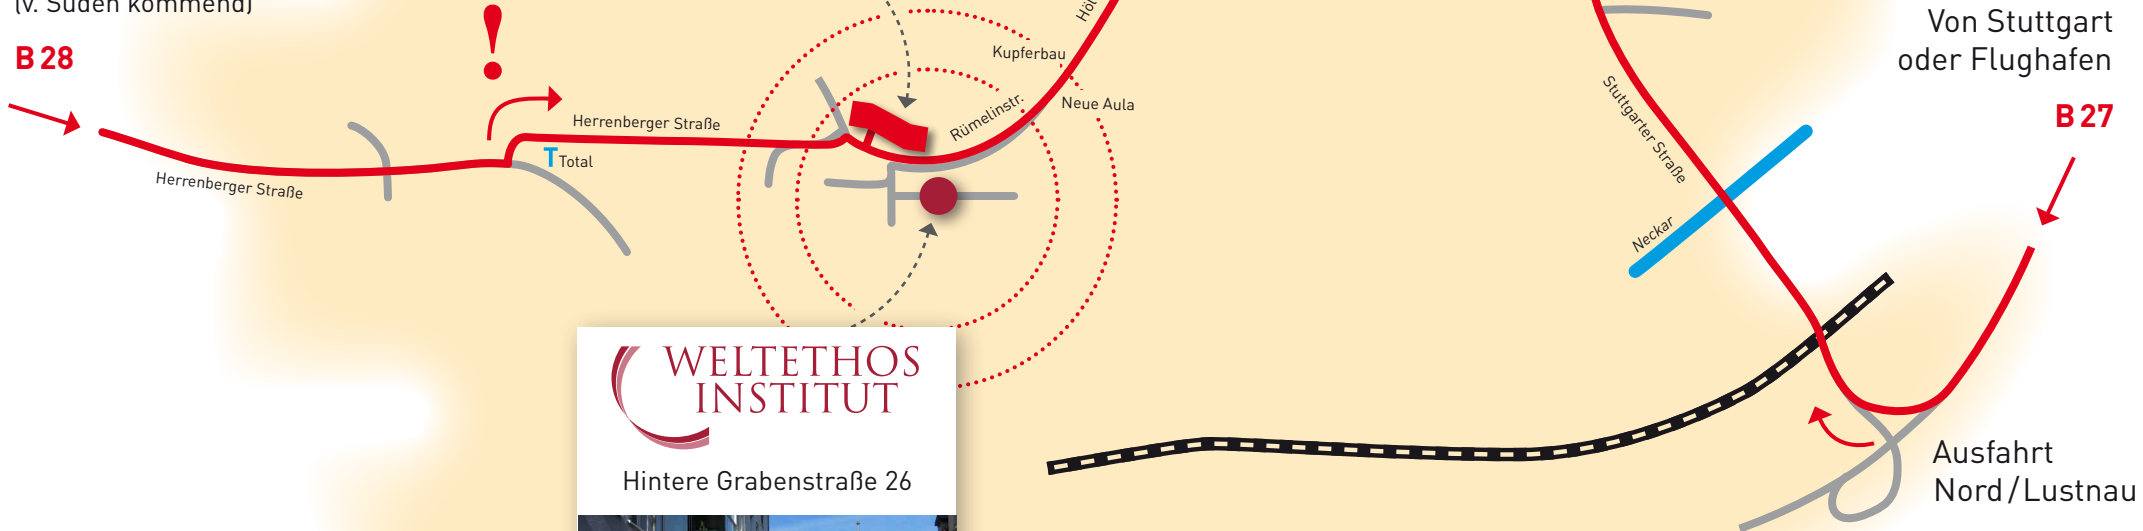

# Anfahrt

# T ü b i n g e n

Für Navigationssysteme:  
Koordinaten des Parkhauses KÖNIG  
**48°31'25"N 9°3'8"E**

**Parkhaus KÖNIG**  
Herrenberger Str. 2  
Ecke Rümelin-/  
Fronsbbergstraße

Von BAB A81  
**Ausfahrt Herrenberg**  
(v. Norden kommend)  
oder  
**Ausfahrt Rottenburg**  
(v. Süden kommend)

**B 28**

**WELTETHOS  
INSTITUT**

Hintere Grabenstraße 26